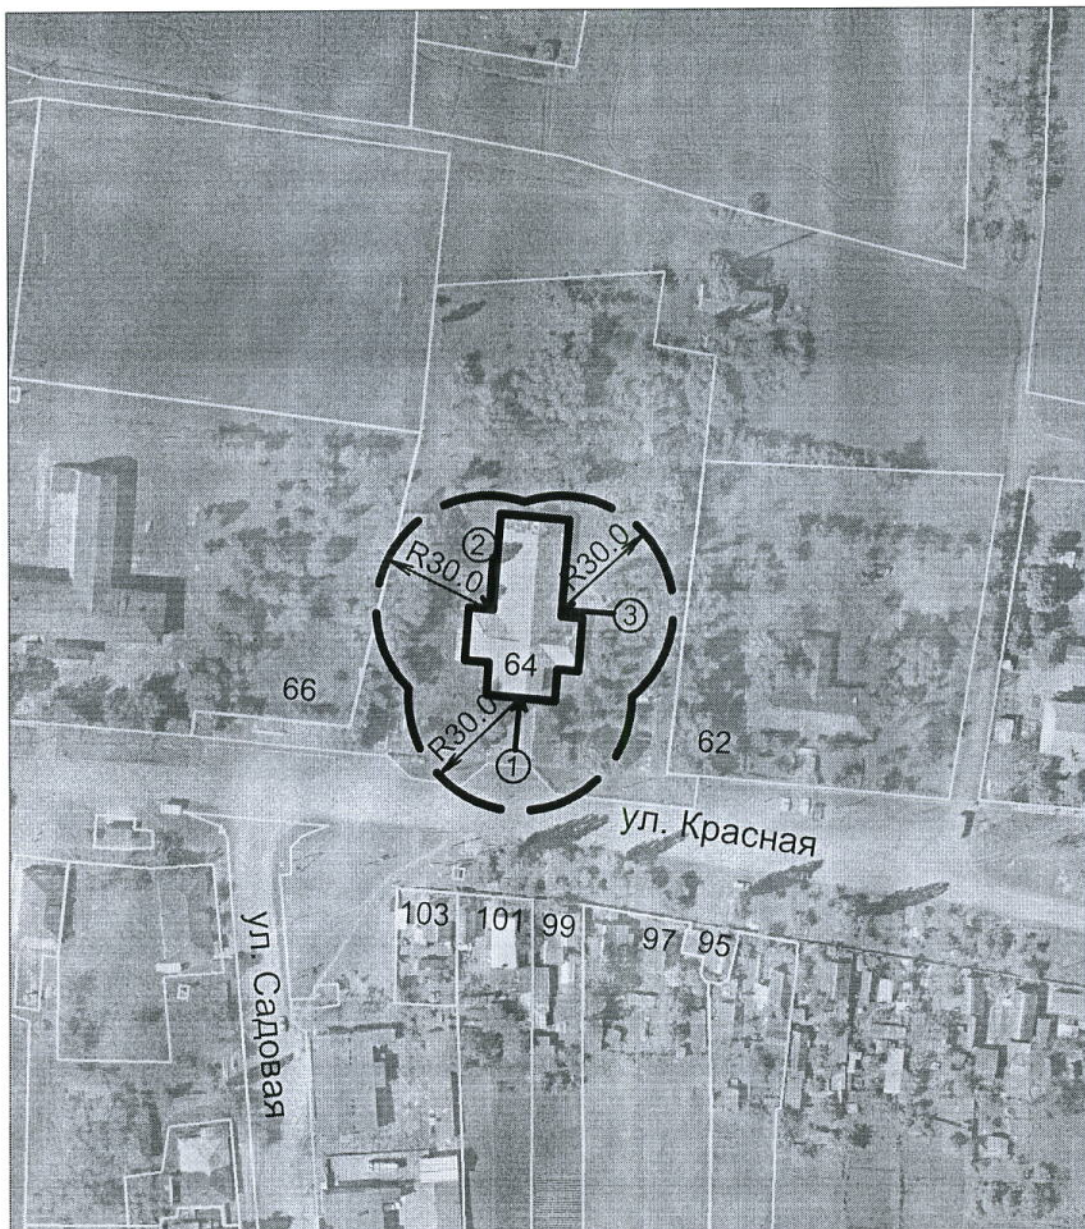

СХЕМА

прилегающей территории к МКУ "Культурно-досуговый центр "Надежда" Ленинского сельского поселения Усть-Лабинского району (далее дом культуры), к МКУ "Ленинская сельская библиотека" Ленинского сельского поселения Усть-Лабинского района (далее библиотека) и к МКУ "Физкультурно-спортивный центр "Заря" Ленинского сельского поселения Усть-Лабинского района (далее спортивный центр), на которой не допускается розничная продажа алкогольной продукции, по адресу: х. Безлесный, ул. Красная, 64

М 1:2000

Обозначение:

- - граница (контур) здания дома культуры, библиотеки, спортивного центра
- - - граница прилегающей территории, на которой не допускается розничная продажа алкогольной продукции
- ← ① - вход для посетителей в помещения дома культуры
- ← ② - вход для посетителей в помещения библиотеки
- ← ③ - вход для посетителей в помещения спортивного центра